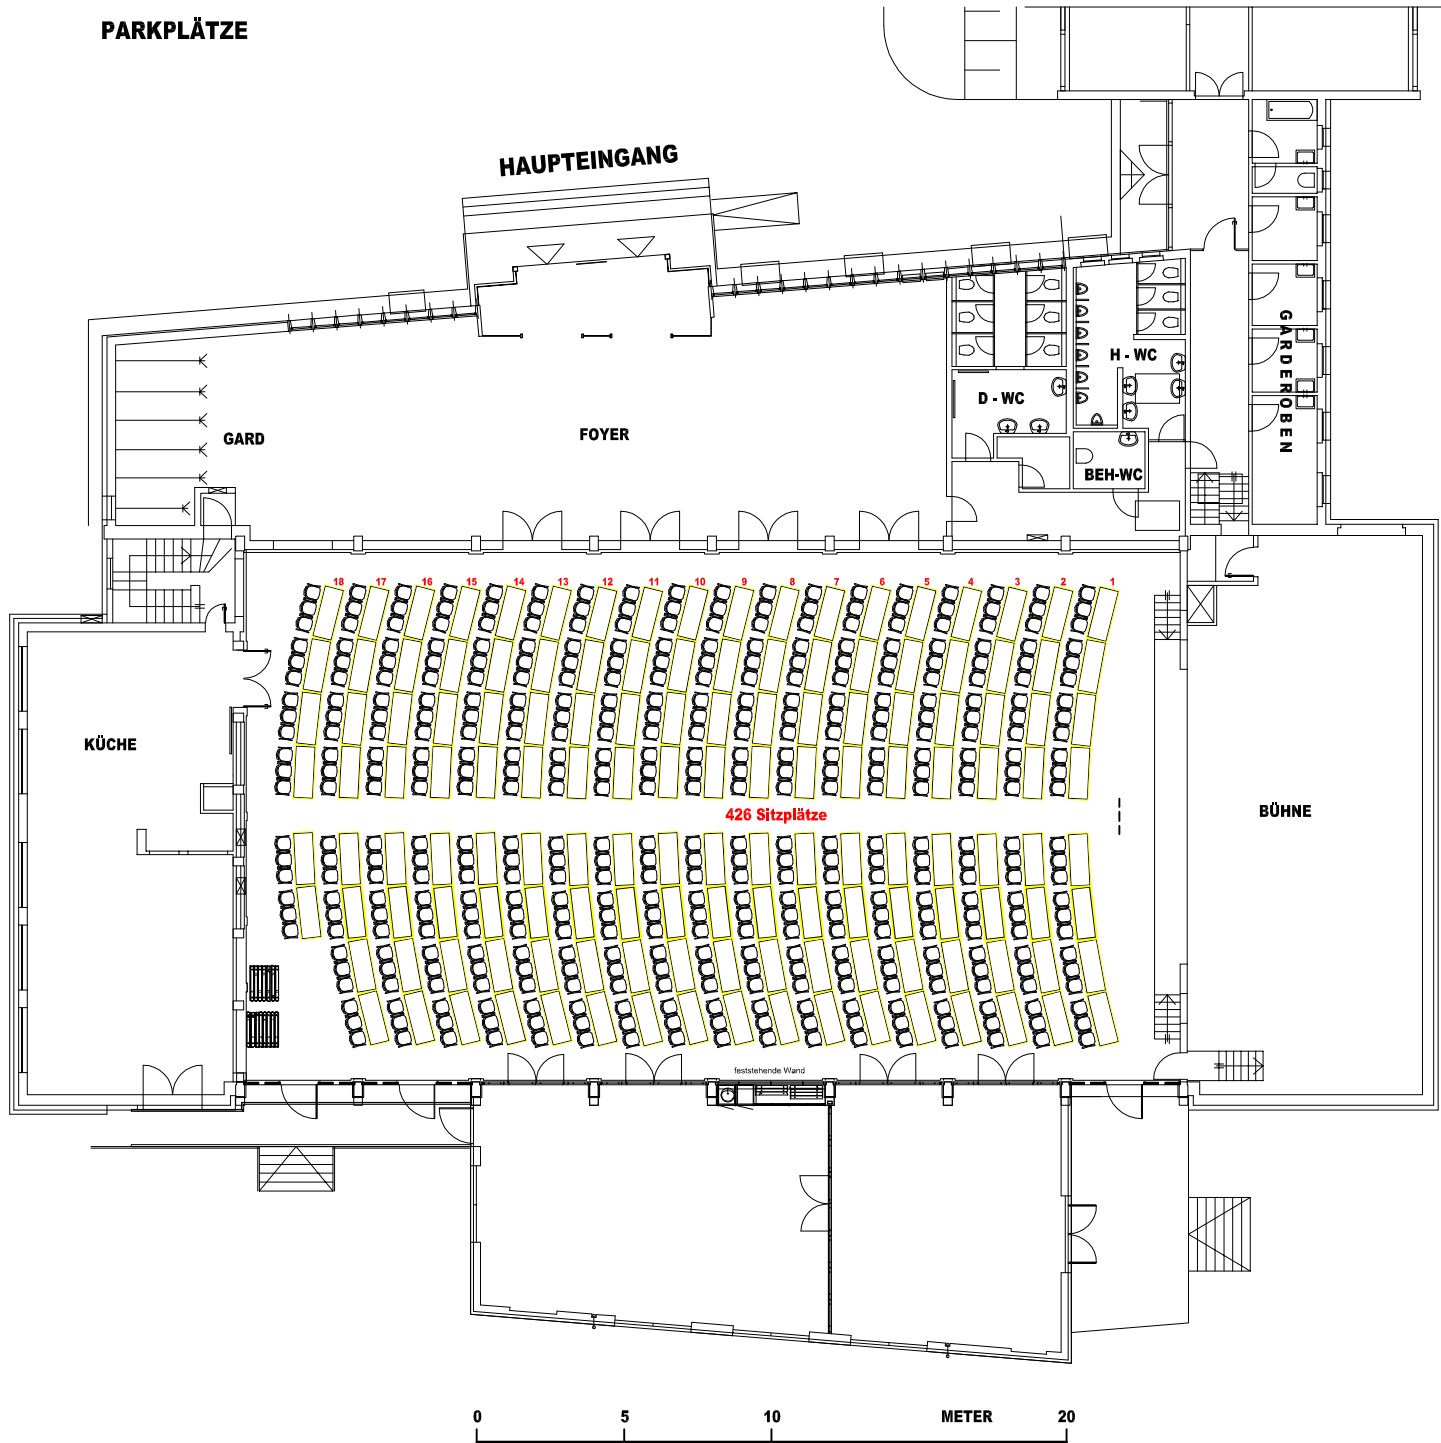

STADTHALLE Tauberbischofsheim

Bestuhlungsvarianten

2. PARLAMENTARISCHE BESTUHLUNG

2.1 Maximale Bestuhlung
SAAL 426 Personen